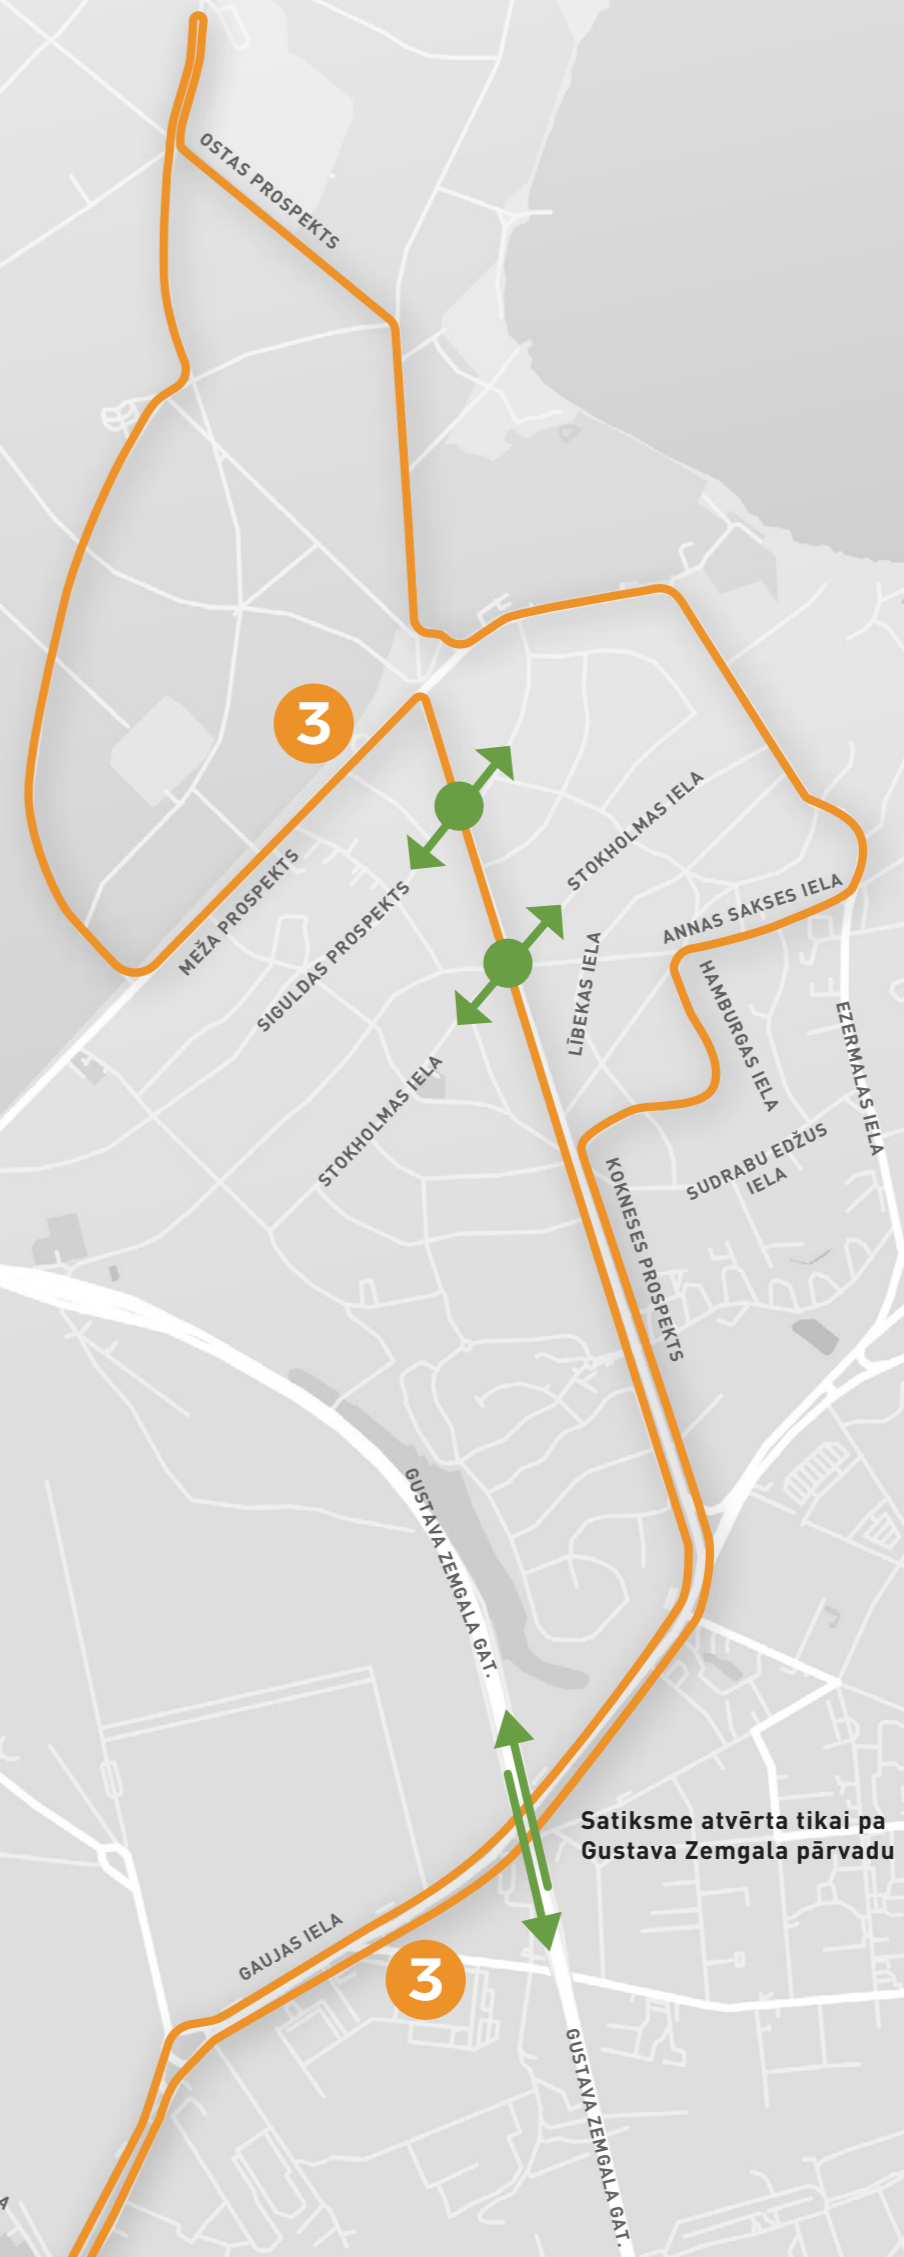

17.05.2026.

leskanē QR kodu un
uzzini vairāk:

Rīga

Satiksmes ierobežojumi 17.05

- 1** 6.30 – 8.30: Salu tilts
- 2** 6.30 – 11.00: Daugavgrīvas, Dzegužu, Slokas ielas
- 3** 6.30 – 13.00: Mežaparks aplis un Brīvības ielas gals:
- 4** 6.30 – 18.00: Centrs
- 15.05 (20.00) - 18.05 (6.00):** 11. nov. krastmala
- Trases pārbraukšana
- Satiksme atvērta